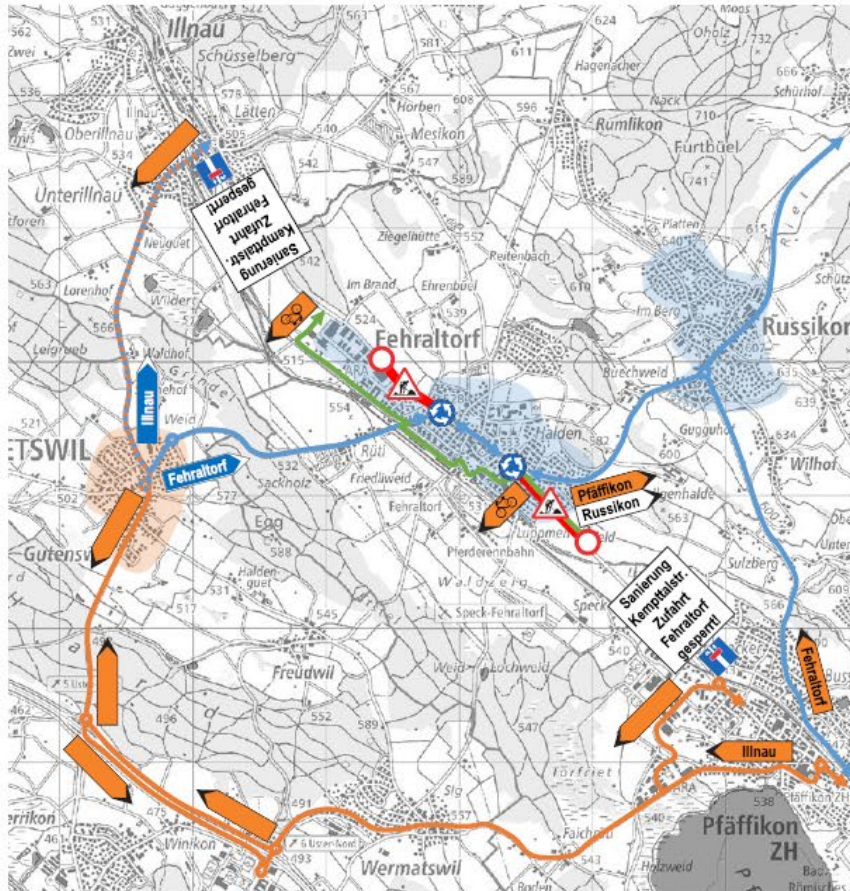

Grossräumige Umleitung von März bis Juni 2022

 Bauarbeiten
Kemptalstrasse Fehraltorf

Legende

-  Umleitung Durchgangsverkehr Illnau – Pfäffikon
-  Umleitung Ziel- und Quellverkehr Fehraltorf (Russikon)
-  Umleitung Radverkehr Illnau - Pfäffikon
-  Baustellenabschnitt

Grossräumige Umleitung von Juni bis September 2022

 Bauarbeiten
Kempttalstrasse Fehraltorf

Legende

-  Umleitung Durchgangsverkehr Illnau – Pfäffikon
-  Umleitung Quellverkehr Fehraltorf/Russikon/Tösstal
-  Umleitung Radverkehr Illnau - Pfäffikon
-  Baustellenabschnitt