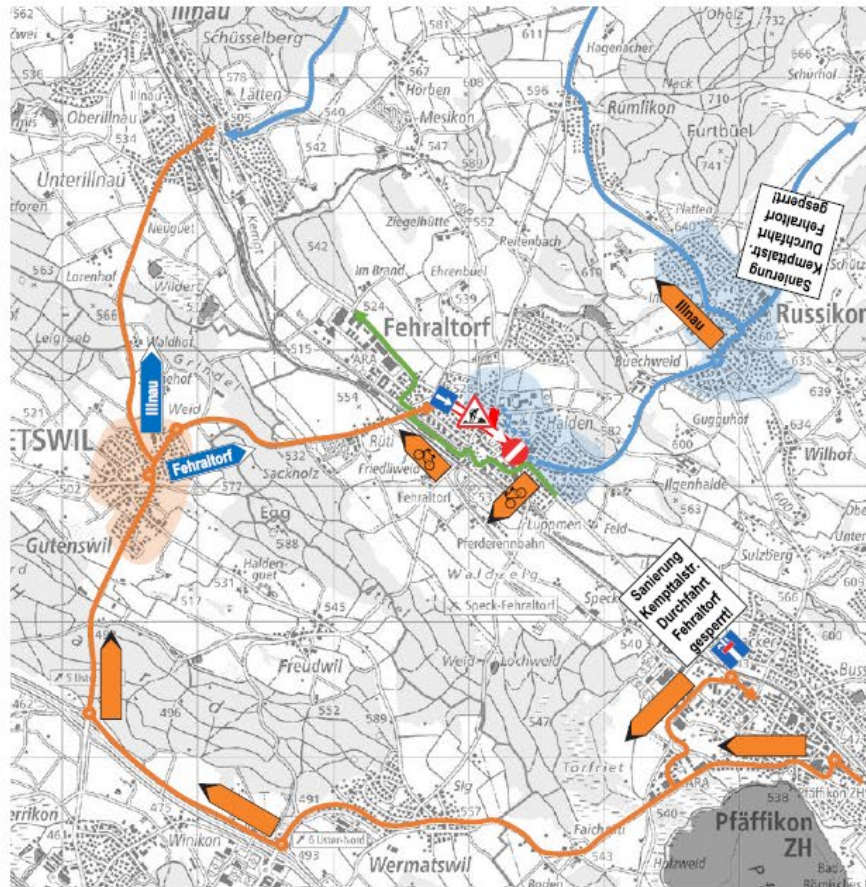

Grossräumige Umleitung von März bis Juni 2022

 Bauarbeiten
Kemptalstrasse Fehraltorf

Legende

-  Umleitung Durchgangsverkehr Illnau – Pfäffikon
-  Umleitung Ziel- und Quellverkehr Fehraltorf (Russikon)
-  Umleitung Radverkehr Illnau - Pfäffikon
-  Baustellenabschnitt

Grossräumige Umleitung von Juni bis September 2022

 Bauarbeiten
Kempttalstrasse Fehraltorf

Legende

-  Umleitung Durchgangsverkehr Illnau – Pfäffikon
-  Umleitung Quellverkehr Fehraltorf/Russikon/Tösstal
-  Umleitung Radverkehr Illnau - Pfäffikon
-  Baustellenabschnitt